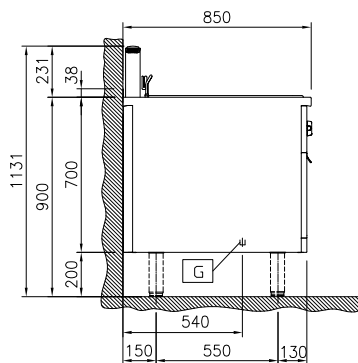

Konstruktion

- 2 mm arbetsyta i 1.4301 (AISI 304).
- Enheten konstruerad enligt DIN 18860_2 med 20 mm droppkant och 70 mm indragen sockel.
- Plan ytstruktur för att lätt rengöra ytorna.
- IPX4-intyg för vattentålighet.
- Självbärande konstruktion.

Front

Sida

EQ = Ekvipotentia skruv
 G = Gasanslutning

Topp

Gas

Gas, effekt:	21 kW
588632 (MBFDGBEDPO)	
Gastyp alternativ:	LPG; Naturgas
Gasintag:	1/2"

Viktig information

Konfiguration:	på bas; betjänas från en sida
Antal brunnar:	1
Brunnens invändiga dimensioner (bredd):	340 mm
Brunnens invändiga dimensioner (höjd):	250 mm
Brunnens invändiga dimensioner (djup):	400 mm
Brunnkapacitet:	20 lt MIN; 23 lt MAX
Termostat intervall:	120 °C MIN; 190 °C MAX
Yttermått, bredd	500 mm
Yttermått, djup	850 mm
Yttermått, höjd	700 mm
Nettovikt:	80 kg