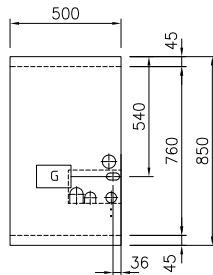

Front

Sida

EQ = Ekvipotentia skruv
 G = Gasanslutning

Topp

Gas

Gas, effekt:	21 kW
588632 (MBFDGBEDPO)	
Gastyp alternativ:	LPG; Naturgas
Gasintag:	1/2"

Viktig information

Konfiguration:	på bas; betjänas från en sida
Antal brunnar:	1
Brunnens invändiga dimensioner (bredd):	340 mm
Brunnens invändiga dimensioner (höjd):	250 mm
Brunnens invändiga dimensioner (djup):	400 mm
Brunnkapacitet:	20 lt MIN; 23 lt MAX
Termostat intervall:	120 °C MIN; 190 °C MAX
Yttermått, bredd	500 mm
Yttermått, djup	850 mm
Yttermått, höjd	700 mm
Nettovikt:	80 kg