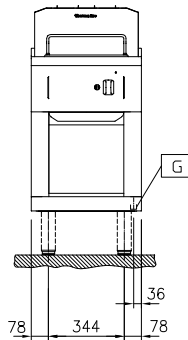

Medföljande tillbehör

- 1 av 2 korgar i halvstorlek till 23lt PNC 913140 fritös

Övriga Tillbehör

- Fettuppsamlingskärl för 14 och 23 l. fritöser. PNC 911570
- Lock till fettuppsamlingskärl för 14 och 23 l. fritöser. PNC 911585
- Kopplingsräls, TL85 med högbakkant PNC 912498
- Fronträcke, 500mm lång x 130 mm djup PNC 912523

Front

Sida

EQ = Ekvipotentia skruv
 G = Gasanslutning

Topp

Gas

Gas, effekt:	21 kW
588632 (MBFDGBEDPO)	
Gastyp alternativ:	LPG; Naturgas
Gasintag:	1/2"

Viktig information

Konfiguration:	på bas; betjänas från en sida
Antal brunnar:	1
Brunnens invändiga dimensioner (bredd):	340 mm
Brunnens invändiga dimensioner (höjd):	250 mm
Brunnens invändiga dimensioner (djup):	400 mm
Brunnkapacitet:	20 lt MIN; 23 lt MAX
Termostat intervall:	120 °C MIN; 190 °C MAX
Yttermått, bredd	500 mm
Yttermått, djup	850 mm
Yttermått, höjd	700 mm
Nettovikt:	80 kg